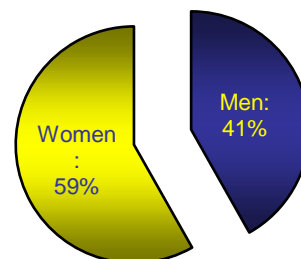

## General Student Body

	<u>Number</u>	<u>GPA</u>
Men:	1764	2.543
Women:	2455	2.959
<b>Total Students:</b>	<b>4219</b>	<b>2.785</b>